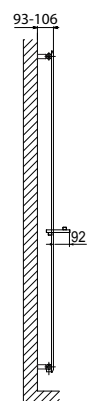

COULEUR	Code
F20	5991990332214
R40	5991990332215
R27	5991990332216
R13	5991990332217
R16	5991990332218
R05	5991990332219
H30	5991990332190
T01	5991990333342
T11	5991990333343

PORTE-SERVIETTES DROITE - L. 274 mm

Matériel: Acier au carbone peint - Applicable sur tous les radiateurs Frame verticaux

COULEUR	Code
F20	5991990332220
R40	5991990332221
R27	5991990332222
R13	5991990332223
R16	5991990332224
R05	5991990332225
H30	5991990332191
T01	5991990333344
T11	5991990333345

PATÈRES - L. 180 X H. 270 mm

Matériel: Acier au carbone peint - Applicable sur tous les radiateurs Frame verticaux

COULEUR	Code
F20	5991990310601
R40	5991990310606
R27	5991990310605
R13	5991990310603
R16	5991990310602
R05	5991990310615
H30	5991990310604
T01	5991990310428
T11	5991990310445

POSITIONNEMENT DU PORTE-SERVIETTES

H	H1	H2	H3
[mm]			
1022	300	500	800
1222	400	600	1000
1422	400	700	1200
1622	500	800	1300
1822	500	800	1400
2022	500	800	1500

POSITIONNEMENT DE LA PATÈRE

Etagères réglables