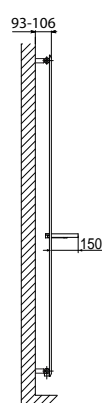

COULEUR	Code
F20	5991990332214
R40	5991990332215
R27	5991990332216
R13	5991990332217
R16	5991990332218
R05	5991990332219
H30	5991990332190
T01	5991990333342
T11	5991990333343

PORTE-SERVIETTES DROITE - L. 274 mm

PATÈRES - L. 180 X H. 270 mm

Matériel: Acier au carbone peint - Applicable sur tous les radiateurs Frame verticaux

COULEUR	Code
F20	5991990310601
R40	5991990310606
R27	5991990310605
R13	5991990310603
R16	5991990310602
R05	5991990310615
H30	5991990310604
T01	5991990310428
T11	5991990310445

POSITIONNEMENT DU PORTE-SERVIETTES

H	H1	H2	H3
[mm]			
1022	300	500	800
1222	400	600	1000
1422	400	700	1200
1622	500	800	1300
1822	500	800	1400
2022	500	800	1500

POSITIONNEMENT DE LA PATÈRE

Etagères réglables

POSITIONNEMENT ÉTAGÈRE BOIS L. 286 mm

H	H1	H2	H3
[mm]			
1022	300	500	800
1222	400	600	1000
1422	400	700	1200
1622	500	800	1300
1822	500	800	1400
2022	500	800	1500

POSITIONNEMENT ÉTAGÈRE BOIS L. 692 mm

H	H1	H2	H3
[mm]			
1022	300	500	800
1222	400	600	1000
1422	400	700	1200
1622	500	800	1300
1822	500	800	1400
2022	500	800	1500