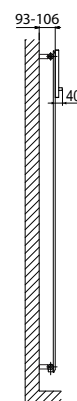

COULEUR	Code
F20	5991990332214
R40	5991990332215
R27	5991990332216
R13	5991990332217
R16	5991990332218
R05	5991990332219
H30	5991990332190
T01	5991990333342
T11	5991990333343

PORTE-SERVIETTES DROITE - L. 274 mm

Matériel: Acier au carbone peint - Applicable sur tous les radiateurs Frame verticaux

COULEUR	Code
F20	5991990332220
R40	5991990332221
R27	5991990332222
R13	5991990332223
R16	5991990332224
R05	5991990332225
H30	5991990332191
T01	5991990333344
T11	5991990333345

PATÈRES - L. 180 X H. 270 mm

Matériel: Acier au carbone peint - Applicable sur tous les radiateurs Frame verticaux

COULEUR	Code
F20	5991990310601
R40	5991990310606
R27	5991990310605
R13	5991990310603
R16	5991990310602
R05	5991990310615
H30	5991990310604
T01	5991990310428
T11	5991990310445

POSITIONNEMENT DU PORTE-SERVIETTES

H	H1	H2	H3
[mm]			
1022	300	500	800
1222	400	600	1000
1422	400	700	1200
1622	500	800	1300
1822	500	800	1400
2022	500	800	1500

POSITIONNEMENT DE LA PATÈRE

Etagères réglables