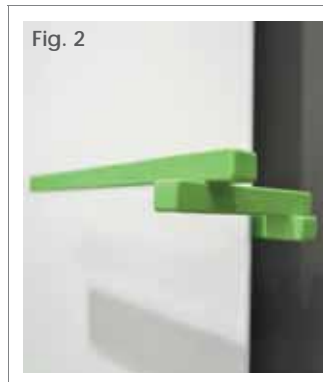

COULEUR	Code
F20	5991990332220
R40	5991990332221
R27	5991990332222
R13	5991990332223
R16	5991990332224
R05	5991990332225
H30	5991990332191
T01	5991990333344
T11	5991990333345

PATÈRES - L. 180 X H. 270 mm

Matériel: Acier au carbone peint - Applicable sur tous les radiateurs Frame verticaux