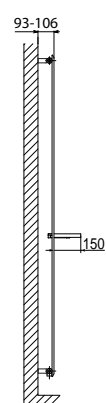

COULEUR	Code
F20	5991990332214
R40	5991990332215
R27	5991990332216
R13	5991990332217
R16	5991990332218
R05	5991990332219
H30	5991990332190
T01	5991990333342
T11	5991990333343

PORTE-SERVIETTES DROITE - L. 274 mm

PATÈRES - L. 180 X H. 270 mm

Matériel: Acier au carbone peint - Applicable sur tous les radiateurs Frame verticaux

COULEUR	Code
F20	5991990310601
R40	5991990310606
R27	5991990310605
R13	5991990310603
R16	5991990310602
R05	5991990310615
H30	5991990310604
T01	5991990310428
T11	5991990310445

POSITIONNEMENT DU PORTE-SERVIETTES

H	H1	H2	H3
[mm]			
1022	300	500	800
1222	400	600	1000
1422	400	700	1200
1622	500	800	1300
1822	500	800	1400
2022	500	800	1500

POSITIONNEMENT DE LA PATÈRE

Etagères réglables

POSITIONNEMENT ÉTAGÈRE BOIS L. 286 mm

H	H1	H2	H3
[mm]			
1022	300	500	800
1222	400	600	1000
1422	400	700	1200
1622	500	800	1300
1822	500	800	1400
2022	500	800	1500

POSITIONNEMENT ÉTAGÈRE BOIS L. 692 mm

H	H1	H2	H3
[mm]			
1022	300	500	800
1222	400	600	1000
1422	400	700	1200
1622	500	800	1300
1822	500	800	1400
2022	500	800	1500