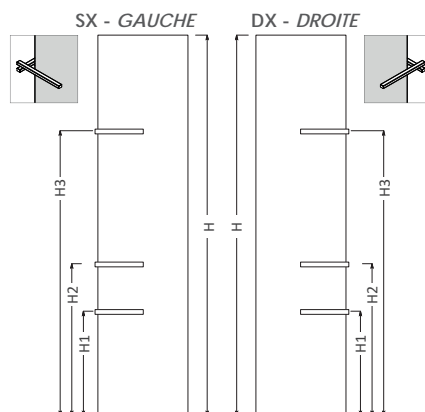

PATÈRES - L. 180 X H. 270 mm

Matériel: Acier au carbone peint - Applicable sur tous les radiateurs Frame verticaux

COULEUR	Code
F20	5991990310601
R40	5991990310606
R27	5991990310605
R13	5991990310603
R16	5991990310602
R05	5991990310615
H30	5991990310604
T01	5991990310428
T11	5991990310445

POSITIONNEMENT DU PORTE-SERVIETTES

H	H1	H2	H3
[mm]			
1022	300	500	800
1222	400	600	1000
1422	400	700	1200
1622	500	800	1300
1822	500	800	1400
2022	500	800	1500

POSITIONNEMENT DE LA PATÈRE

Etagères réglables

NOTA: Les schémas de positionnement se réfèrent aux différentes options possibles pour chacun des porte-serviettes réglables (vendus séparément).

LYNEA KIT ACCESSOIRES (UNIQUEMENT POUR LE RADIATEUR FRAME)