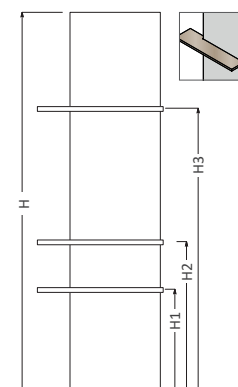

ETAGERE BOIS SUPERIEURE ET INFERIEURE - L. 800 mm

Applicable sur les radiateurs Frame horizontaux

Fig. 6

Étagères réglables

ESSENCES BOIS	Code ETAGERE SUPERIEURE	Code ETAGERE INFERIEURE
CHÊNE TEXTURE MOKA	5991990500029	5991990500032
CHÊNE TEXTURE BLANCHE	5991990500030	5991990500033
CHÊNE BLANCHIE	5991990500031	5991990500034

POSITIONNEMENT ÉTAGÈRE BOIS L. 286 mm

H	H1	H2	H3
[mm]			
1022	300	500	800
1222	400	600	1000
1422	400	700	1200
1622	500	800	1300
1822	500	800	1400
2022	500	800	1500

POSITIONNEMENT ÉTAGÈRE BOIS L. 692 mm

H	H1	H2	H3
[mm]			
1022	300	500	800
1222	400	600	1000
1422	400	700	1200
1622	500	800	1300
1822	500	800	1400
2022	500	800	1500

NOTA: Les schémas de positionnement se réfèrent aux différentes options possibles pour chacun des porte-serviettes réglables (vendus séparément).