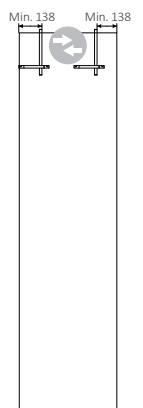

COULEUR	Code
F20	5991990332214
R40	5991990332215
R27	5991990332216
R13	5991990332217
R16	5991990332218
R05	5991990332219
H30	5991990332190
T01	5991990333342
T11	5991990333343

PORTE-SERVIETTES DROITE - L. 274 mm

PATÈRES - L. 180 X H. 270 mm

Matériel: Acier au carbone peint - Applicable sur tous les radiateurs Frame verticaux

COULEUR	Code
F20	5991990310601
R40	5991990310606
R27	5991990310605
R13	5991990310603
R16	5991990310602
R05	5991990310615
H30	5991990310604
T01	5991990310428
T11	5991990310445

POSITIONNEMENT DU PORTE-SERVIETTES

H	H1	H2	H3
[mm]			
1022	300	500	800
1222	400	600	1000
1422	400	700	1200
1622	500	800	1300
1822	500	800	1400
2022	500	800	1500

POSITIONNEMENT DE LA PATÈRE

Etagères réglables