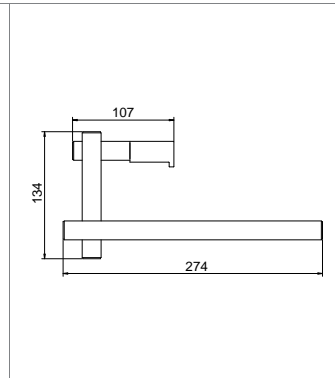

CLASSIC LINE

GRAPHIC PICTURE

ROBINETS ET ACCESSOIRES
SUPPORT TECHNIQUE

reddot award 2017
winner

PORTE-SERVIETTES GAUCHE - L. 274 mm

Matériel: Acier au carbone peint - Applicable sur tous les radiateurs Frame verticaux

COULEUR	Code
F20	5991990332214
R40	5991990332215
R27	5991990332216
R13	5991990332217
R16	5991990332218
R05	5991990332219
H30	5991990332190
T01	5991990333342
T11	5991990333343

PORTE-SERVIETTES DROITE - L. 274 mm