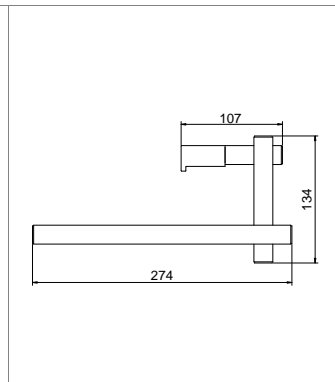

COULEUR	Code
F20	5991990332220
R40	5991990332221
R27	5991990332222
R13	5991990332223
R16	5991990332224
R05	5991990332225
H30	5991990332191
T01	5991990333344
T11	5991990333345

PATÈRES - L. 180 X H. 270 mm

Matériel: Acier au carbone peint - Applicable sur tous les radiateurs Frame verticaux