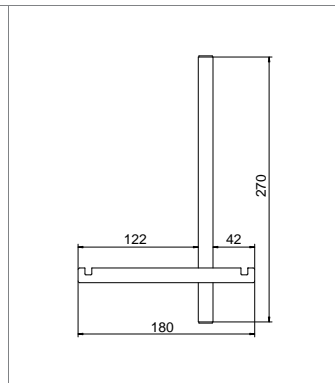

COULEUR	Code
F20	5991990332214
R40	5991990332215
R27	5991990332216
R13	5991990332217
R16	5991990332218
R05	5991990332219
H30	5991990332190
T01	5991990333342
T11	5991990333343

PORTE-SERVIETTES DROITE - L. 274 mm

PATÈRES - L. 180 X H. 270 mm

Matériel: Acier au carbone peint - Applicable sur tous les radiateurs Frame verticaux

COULEUR	Code
F20	5991990310601
R40	5991990310606
R27	5991990310605
R13	5991990310603
R16	5991990310602
R05	5991990310615
H30	5991990310604
T01	5991990310428
T11	5991990310445