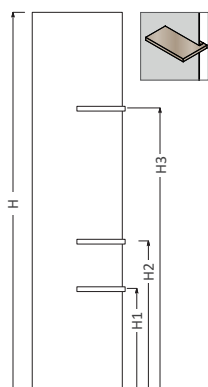

ETAGERE BOIS SUPERIEURE ET INFERIEURE - L. 800 mm

Applicable sur les radiateurs Frame horizontaux

Fig. 6

Étagères réglables

ESSENCES BOIS	Code ETAGERE SUPERIEURE	Code ETAGERE INFERIEURE
CHÊNE TEXTURE MOKA	5991990500029	5991990500032
CHÊNE TEXTURE BLANCHE	5991990500030	5991990500033
CHÊNE BLANCHIE	5991990500031	5991990500034

POSITIONNEMENT ÉTAGÈRE BOIS L. 286 mm

H	H1	H2	H3
[mm]			
1022	300	500	800
1222	400	600	1000
1422	400	700	1200
1622	500	800	1300
1822	500	800	1400
2022	500	800	1500

POSITIONNEMENT ÉTAGÈRE BOIS L. 692 mm

H	H1	H2	H3
[mm]			
1022	300	500	800
1222	400	600	1000
1422	400	700	1200
1622	500	800	1300
1822	500	800	1400
2022	500	800	1500

NOTA: Les schémas de positionnement se réfèrent aux différentes options possibles pour chacun des porte-serviettes réglables (vendus séparément).