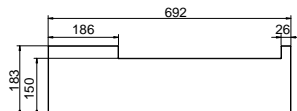

ESSENCES BOIS	Code
CHÊNE TEXTURE MOKA	5991990500026
CHÊNE TEXTURE BLANCHE	5991990500027
CHÊNE BLANCHIE	5991990500028