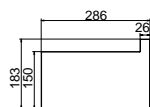

ESSENCES BOIS	Code
CHÊNE TEXTURE MOKA	5991990500014
CHÊNE TEXTURE BLANCHE	5991990500015
CHÊNE BLANCHIE	5991990500016